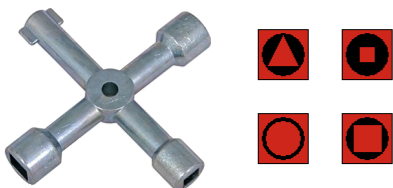

- For use with gas, water, electric and utility cuboards

Each
£ 1.50

Door & Window Alarm Set

Each
£ 3.00

Mains Powered Detector Base

- For use with the smoke or heat detectors

Each
£ 2.50

<p>6" Wire Strippers</p>  <p>Each £ 4.50</p>	<p>6" Side Cutters</p>  <p>Each £ 3.25</p>	<p>8" Combination Pliers</p>  <p>Each £ 3.25</p>	<p>8" Long Nose Pliers</p>  <p>Each £ 3.25</p>	
<p>Neon Screwdriver</p> <p>Small 140mm £ 0.75</p>  <p>Large 188mm £ 1.00</p> 	<p>Allen Key Set</p>  <p>• 14 Piece set Each £ 1.50</p>	<p>Utility Knife</p>  <p>Each £ 2.00</p> <p>Utility Knife Blades</p> <p>10 Pack £ 1.00</p> 	<p>Utility Knife Blades & Dispenser</p>  <p>50 Blades £ 3.25</p>	
<p>Wire Brush</p>  <p>Each £ 1.50</p>	<p>Junior Hacksaw</p>  <p>12 blades £1.00</p>	<p>Hacksaw</p>  <p>• 3 x Blades included Each £ 3.50</p> <p>24TPI blades £0.50 each</p>		
<p>Trowel</p>  <p>6 Inch £ 2.00</p> <p>11 Inch £ 3.00</p>	<p>Claw Hammer</p>  <p>• Steel shaft 8oz £ 3.00</p>	<p>Claw Hammer</p>  <p>• Fibreglass shaft 16oz £ 4.75</p>	<p>Water Pump Pliers</p>  <p>10 Inch £ 4.75</p>	<p>Adjustable Wrench</p>  <p>8 Inch £ 3.75</p> <p>10 Inch £ 4.50</p> <p>12 Inch £ 5.75</p>
<p>Bolster Chisel</p>  <p>2 Inch £ 4.00</p> <p>4 Inch £ 5.50</p>	<p>8oz Rubber Mallet</p>  <p>• 8oz • Steel shaft Each £ 2.00</p>	<p>16oz Rubber Mallet</p>  <p>• 16oz • Fibre glass shaft Each £ 2.75</p>	<p>Wood Chisel Set</p>  <p>• 260mm Length • 1 x 13mm • 1 x 19mm • 1 x 25mm 3 Piece Set £ 7.50</p>	<p>Crimp Tool</p>  <p>Each £ 3.00</p>
<p>Tape Measure</p>  <p>5 Metre £ 1.75</p> <p>7.5 Metre £ 2.50</p>				